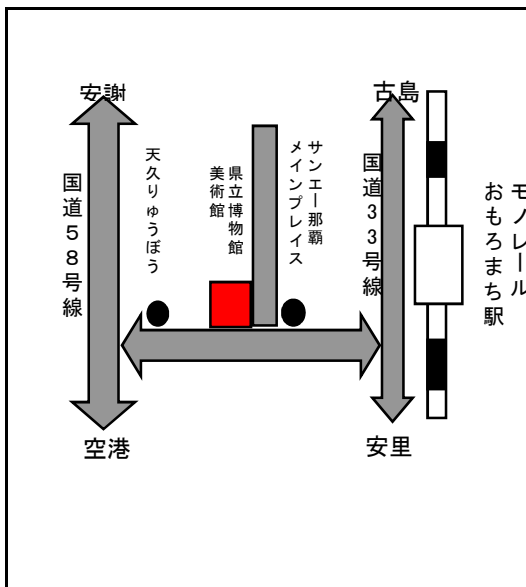

中北部から

- ・空港線及びおもろまち行
各社バスで交通広場下車徒歩5分

南部から

- ・バスターミナルからモノレール乗換え
おもろまち下車徒歩10分

空港から

- ・モノレールおもろまち下車徒歩10分
なお、おもろまち駅前広場から新都心循環線バスの運行あり。
- ・車、タクシー利用で約30分

※ 無料駐車場完備(140台)

ご不明な点はお問い合わせください